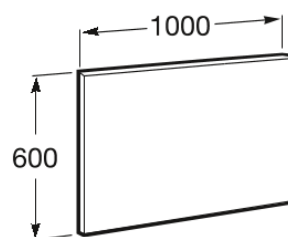

**VICTORIA BASIC****Oglindă baie 100 x 60 cm\***

PREȚ (FĂRĂ TVA)

**354,00 LEI**

SCHIE TEHNICE

**CARACTERISTICI**

Oglindă baie 100 x 60 cm.\*Produs disponibil în limita stocului existent.

Formă: Dreptunghiulară

Material cadru: Plăci aglomerate

Orientare oglindă: Orizontală

Tip instalare: Suspendat

## Victoria Basic

Designul funcțional și simplitatea sunt caracteristici comune pentru fiecare piesă din această colecție, care este adaptabilă ușor și rapid la spațiul din baie, oferind acestuia un design pur și neutru.